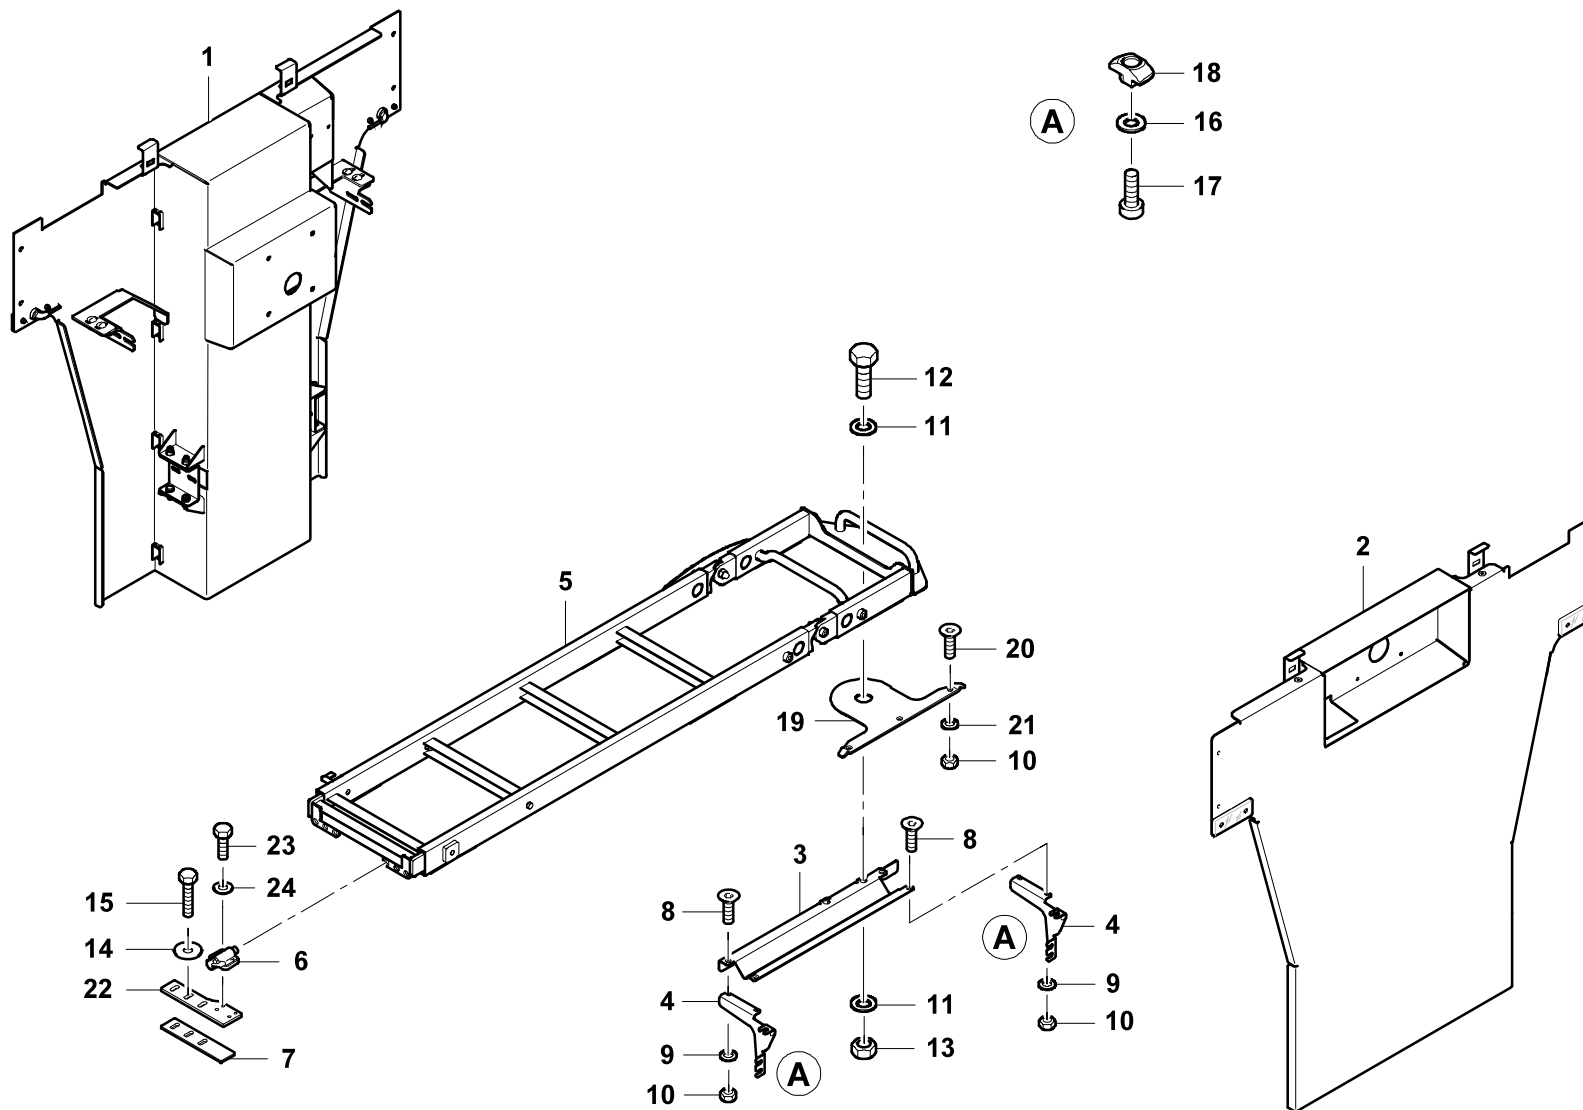

GROVE

VERKLEIDUNG DIESELTANK 200L RIFFELBLECH

COVERING FUEL TANK 200L CHECKER PLATE

BILDTADEL
PICTORIAL DISPLAY**GMK4080-3**

10.19

4279176-ETL B

1/1

4279176-B-BL01-1019-0000